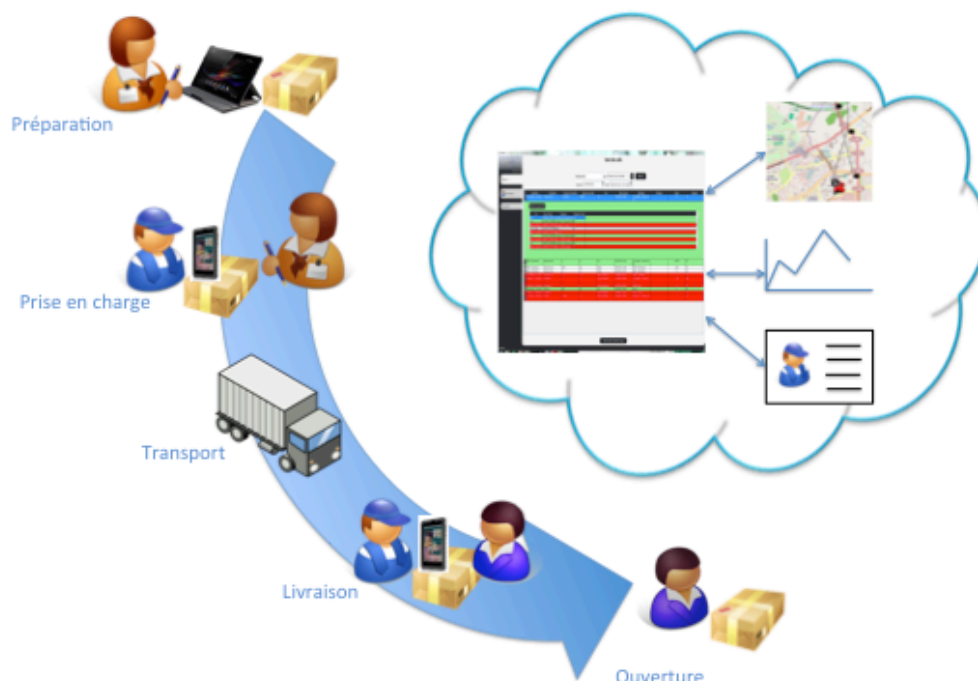

Une architecture modulaire et évolutive

PREPARATION

- ✓ Assurer la création et le couplage des étiquettes RFID apposées sur les objets avec leur transporteur et leur destinataire.

CONTROLE / LIVRAISON

- ✓ Contrôler de façon autonome :
  - l'intégrité du colis
  - l'identité du transporteur à la prise en charge
  - l'identité du destinataire à la réception

SUPERVISION

- ✓ Accéder à tout moment aux informations concernant les différentes étapes de transport des colis (état, responsable, localisation, ...)
- ✓ Remonter automatiquement les alertes au gestionnaire du service.

TECHNOLOGIES

- ✓ Grâce à la technologie INRIA du couplage d'objets, il est possible à tout moment de contrôler l'intégrité d'un objet ou d'un ensemble d'objets par un simple contrôle radio.
- ✓ La technologie RFID offre la possibilité d'adjoindre à chaque objet les informations de sécurité et de traçabilité.

Créée en juillet 2008, la société SenseYou est spécialisée dans la mise au point de solutions RFID pour les inventaires et la traçabilité sécurisée.

La société SenseYou capitalise plus de dix ans d'expertise et exploite en exclusivité les brevets d'INRIA pour la mise au point de ses solutions.

SenseYou
20 rue d'Isly
35000 RENNES

www.senseyou.fr

+33 (0)2 23 21 59 31
contact@senseyou.fr